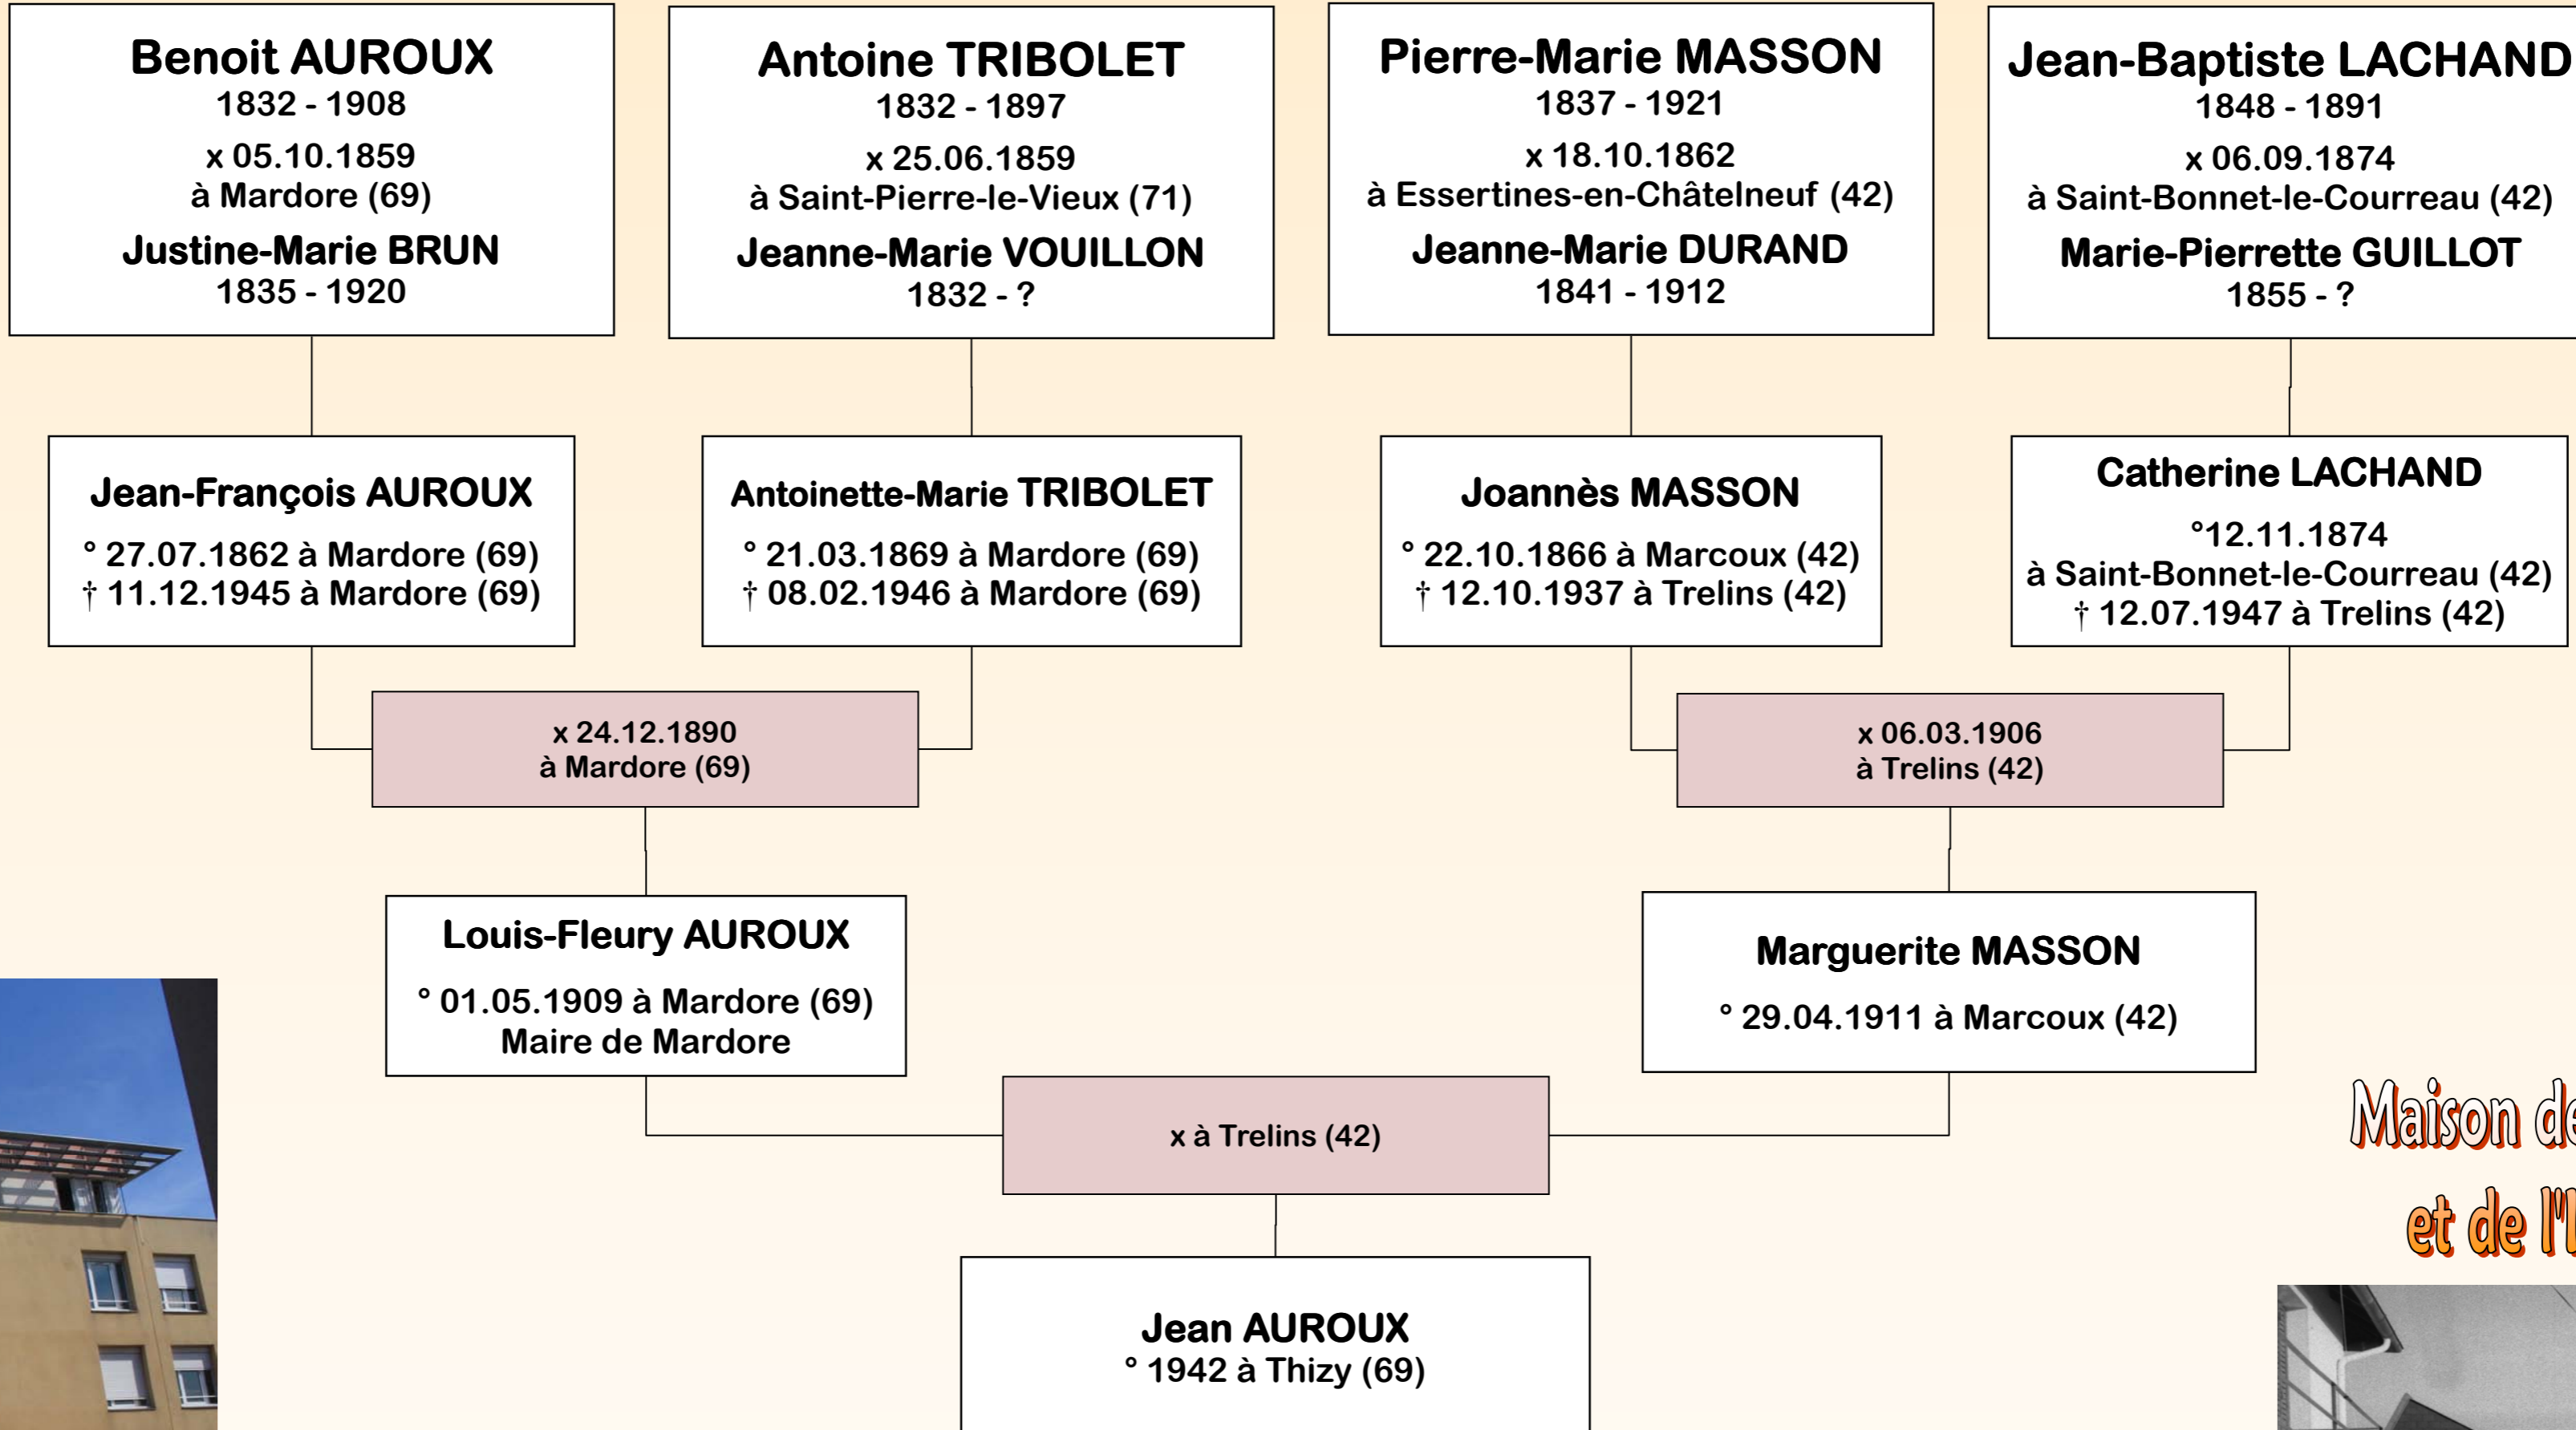

Salle Bonnefille

VILLE DE ROANNE
CONSTRUCTION D'UN FOYER RESTAURANT POUR PERSONNES AGÉES 27 RUE BRAVARD - ROANNE -
PRESENTATION DE L'AVANT-PROJET
VENDREDI 18 AVRIL 80 A 15 H 30
SALLE DU RESTAURANT SCOLAIRE ECOLE COUTARET
TOUTES LES PERSONNES AGÉES ET LES HABITANTS DU QUARTIER INTERESSES SONT INVITES A CETTE REUNION EXTRA-MUNICIPALE DE CONCERTATION.

*Jean Auroux
Secrétaire d'Etat
Maire de Roanne*

Foyer Suzanne Lacore

Résidence Marguerite rue Alexandre Raffin

Etudiants, personnes âgées, handicapés

Foyer pour handicapés
Alain Lefranc

Le bibliobus vient à vous

Défendre le textile roannais et innover avec le salon de l'infographie textile

La résidence universitaire

Maison de la Formation et de l'Information

Maison de quartier du Mayollet

Université et pépinière d'entreprises