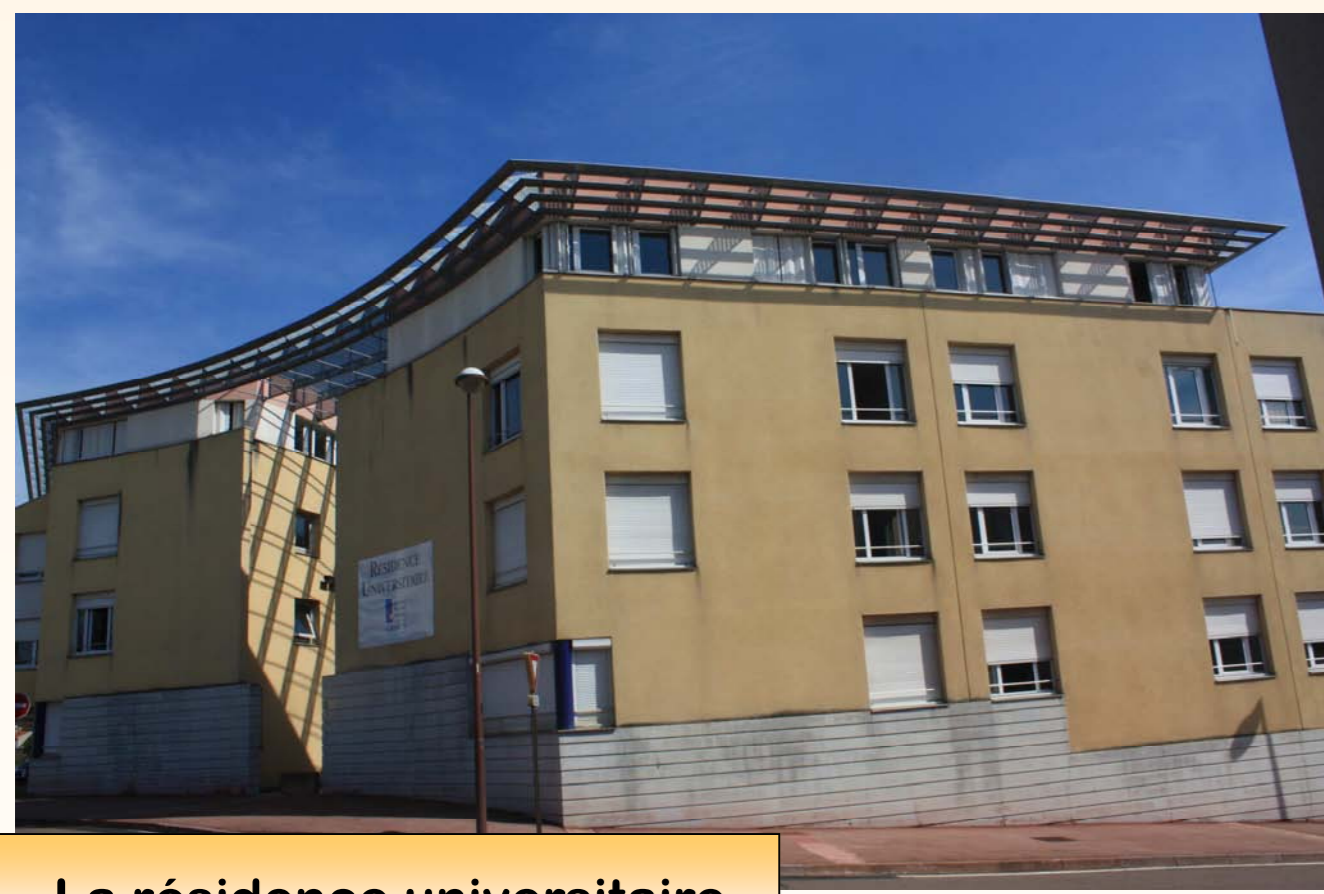

La résidence universitaire