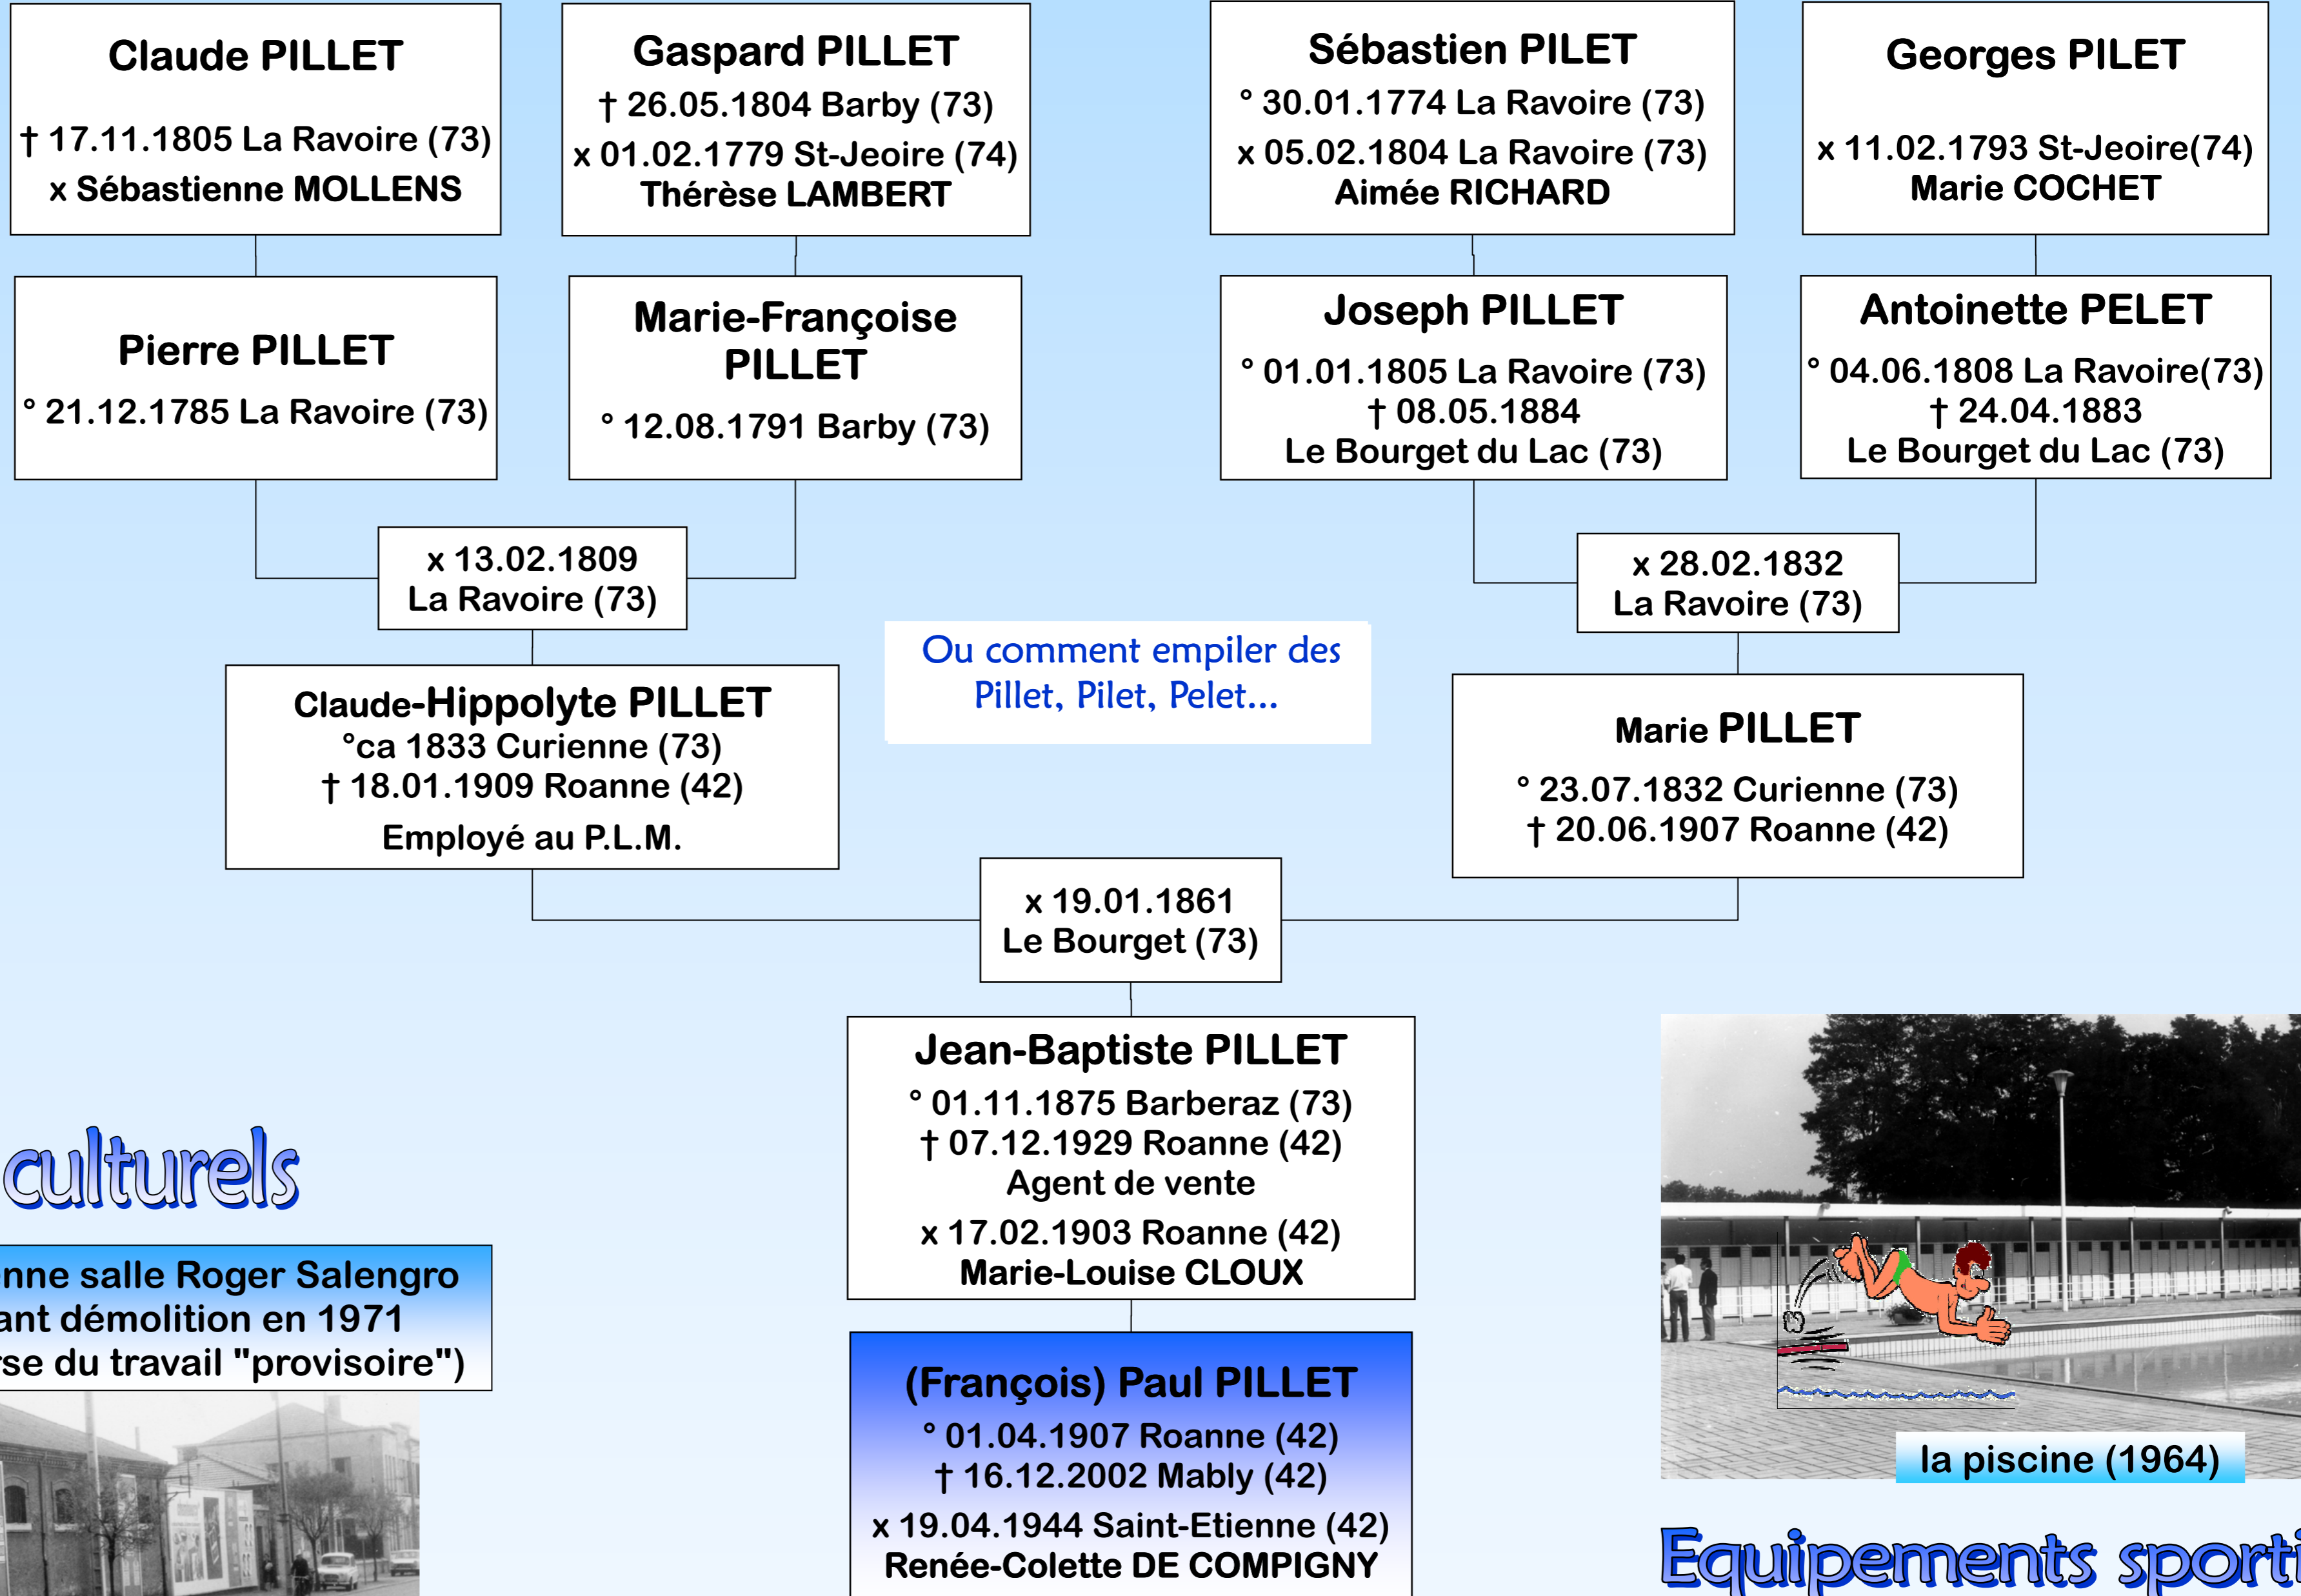

## Projets et réalisations

4 000 logements construits de 1959 à 1977 dont :  
☞ 1 800 logements autour de l'avenue de Lyon,  
☞ 536 au Mayollet,  
☞ 261 au Fuyant d'Oudan,  
☞ 1 100 au Parc des Sports.

## Equipements sociaux et culturels

Ancienne salle Roger Salengro avant démolition en 1971 (Bourse du travail "provisoire")

Plan de la nouvelle Bourse du travail (début des travaux en 1973)

une pause pour visiter les industries